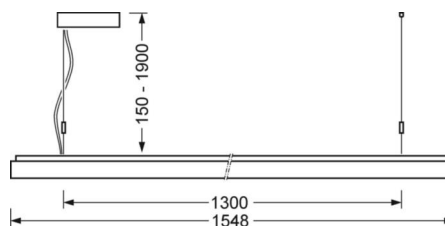

маятниково-подвесной светильник/светильник с запиткой для световых полоса - рассеиватель микропризматический - прямой и отраженный свет

Корпус из стального листа с порошковым напылением, прямоугольное сечение; Цвет корпуса белый стандартный для электротехники RAL 9016; Равномерный прямой и отраженный свет для освещения рабочих мест за дисплеем по норме DIN-EN 12464-1; защита от слепящих лучей благодаря стеклу с микропризматическим рельефом со специальной техникой "Multilayer" и светонаправляющей фольгой; Подключение к электросети через встроенный белый присоединительный провод 3x0,75мм² длиной 1900мм. На концах удалена оболочка. Настройки ETM можно легко изменять на поверхности светильника. В поставку включен укомплектованный набор для маятникового подвеса с возможностью настройки высоты.

параметры

номер заказа	65721024170
код EAN	4020863453641
номер таможенного тарифа	94051190
Знак прохождения контроля	IP 20, класс защиты I, для рабочих мест за дисплеем 65° < 3000, ENEC10 VDE, F, Indoor, CE
Степень ударпрочности IK	IK03
Температура окружения	ta 25°C
Гарантийный срок	5 лет
Государственные программы поддержки	BEG - государственные субсидии для энергосберегающих зданий (действительна только для Германии)

электротехника

Балласт	Электронный драйвер Multilumen, 4-шага (1 штука)
Мощность системы	51W-28W
сетевое напряжение	230V/50Hz
автоматический предохранитель (пусковой ток)	15 штук/B10, 25 штук/B16, 24 штук/C10, 38 штук/C16
класс энергосбережения/Источник света	C

DEEP-LINK

<https://www.regiolum.de/ru/article/65721024170>

Ссылка	LED 51W 6800lm 840
ηLB	100 %
Φ ↓/↑	67 % / 33 %
UGR поп./вдоль дисплей	16.2 / 16.5
	65° < 3000cd/m²