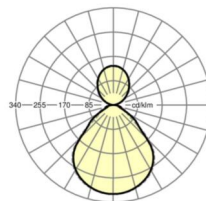

параметры

номер заказа	65721024170
код EAN	4020863453641
номер таможенного тарифа	94051190
Знак прохождения контроля	IP 20, класс защиты I, для рабочих мест за дисплеем 65° < 3000, ENEC10 VDE, F, Indoor, CE
Степень ударпрочности IK	IK03
Температура окружения	ta 25°C
Гарантийный срок	5 лет
Государственные программы поддержки	BEG - государственные субсидии для энергосберегающих зданий (действительна только для Германии)

электротехника

Балласт	Электронный драйвер Multilumen, 4-шага (1 штука)
Мощность системы	51W-28W
сетевое напряжение	230V/50Hz
автоматический предохранитель (пусковой ток)	15 штук/B10, 25 штук/B16, 24 штук/C10, 38 штук/C16
класс энергосбережения/Источник света	C

DEEP-LINK

<https://www.regiolum.de/ru/article/65721024170>

Ссылка	LED 51W 6800lm 840
ηLB	100 %
Φ ↓/↑	67 % / 33 %
UGR поп./вдоль дисплей	16.2 / 16.5
	65° < 3000cd/m²