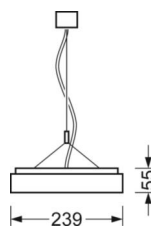

маятниково-подвесной светильник/светильник с запиткой для световых полоса - рассеиватель микропризматический - прямой и отраженный свет

Корпус из стального листа с порошковым напылением, прямоугольное сечение; Цвет корпуса белый стандартный для электротехники RAL 9016; Равномерный прямой и отраженный свет для освещения рабочих мест за дисплеем по норме DIN-EN 12464-1; защита от слепящих лучей благодаря стеклу с микропризматическим рельефом со специальной техникой "Multilayer" и светонаправляющей фольгой; Подключение к электросети через встроенный белый присоединительный провод 3x0,75мм² длиной 1900мм. На концах удалена оболочка. Настройки ETM можно легко изменять на поверхности светильника. В поставку включен укомплектованный набор для маятникового подвеса с возможностью настройки высоты.

параметры

номер заказа	65721024170
код EAN	4020863453641
номер таможенного тарифа	94051190
Знак прохождения контроля	IP 20, класс защиты I, для рабочих мест за дисплеем 65° < 3000, ENEC10 VDE, F, Indoor, CE
Степень ударпрочности IK	IK03
Температура окружения	ta 25°C
Гарантийный срок	5 лет
Государственные программы поддержки	BEG - государственные субсидии для энергосберегающих зданий (действительна только для Германии)

электротехника

Балласт	Электронный драйвер Multilumen, 4-шага (1 штука)
Мощность системы	51W-28W
сетевое напряжение	230V/50Hz
автоматический предохранитель (пусковой ток)	15 штук/B10, 25 штук/B16, 24 штук/C10, 38 штук/C16
класс энергосбережения/Источник света	C

DEEP-LINK

<https://www.regiolum.de/ru/article/65721024170>

Ссылка	LED 51W 6800lm 840
ηLB	100 %
Φ ↓/↑	67 % / 33 %
UGR поп./вдоль дисплей	16.2 / 16.5
	65° < 3000cd/m²